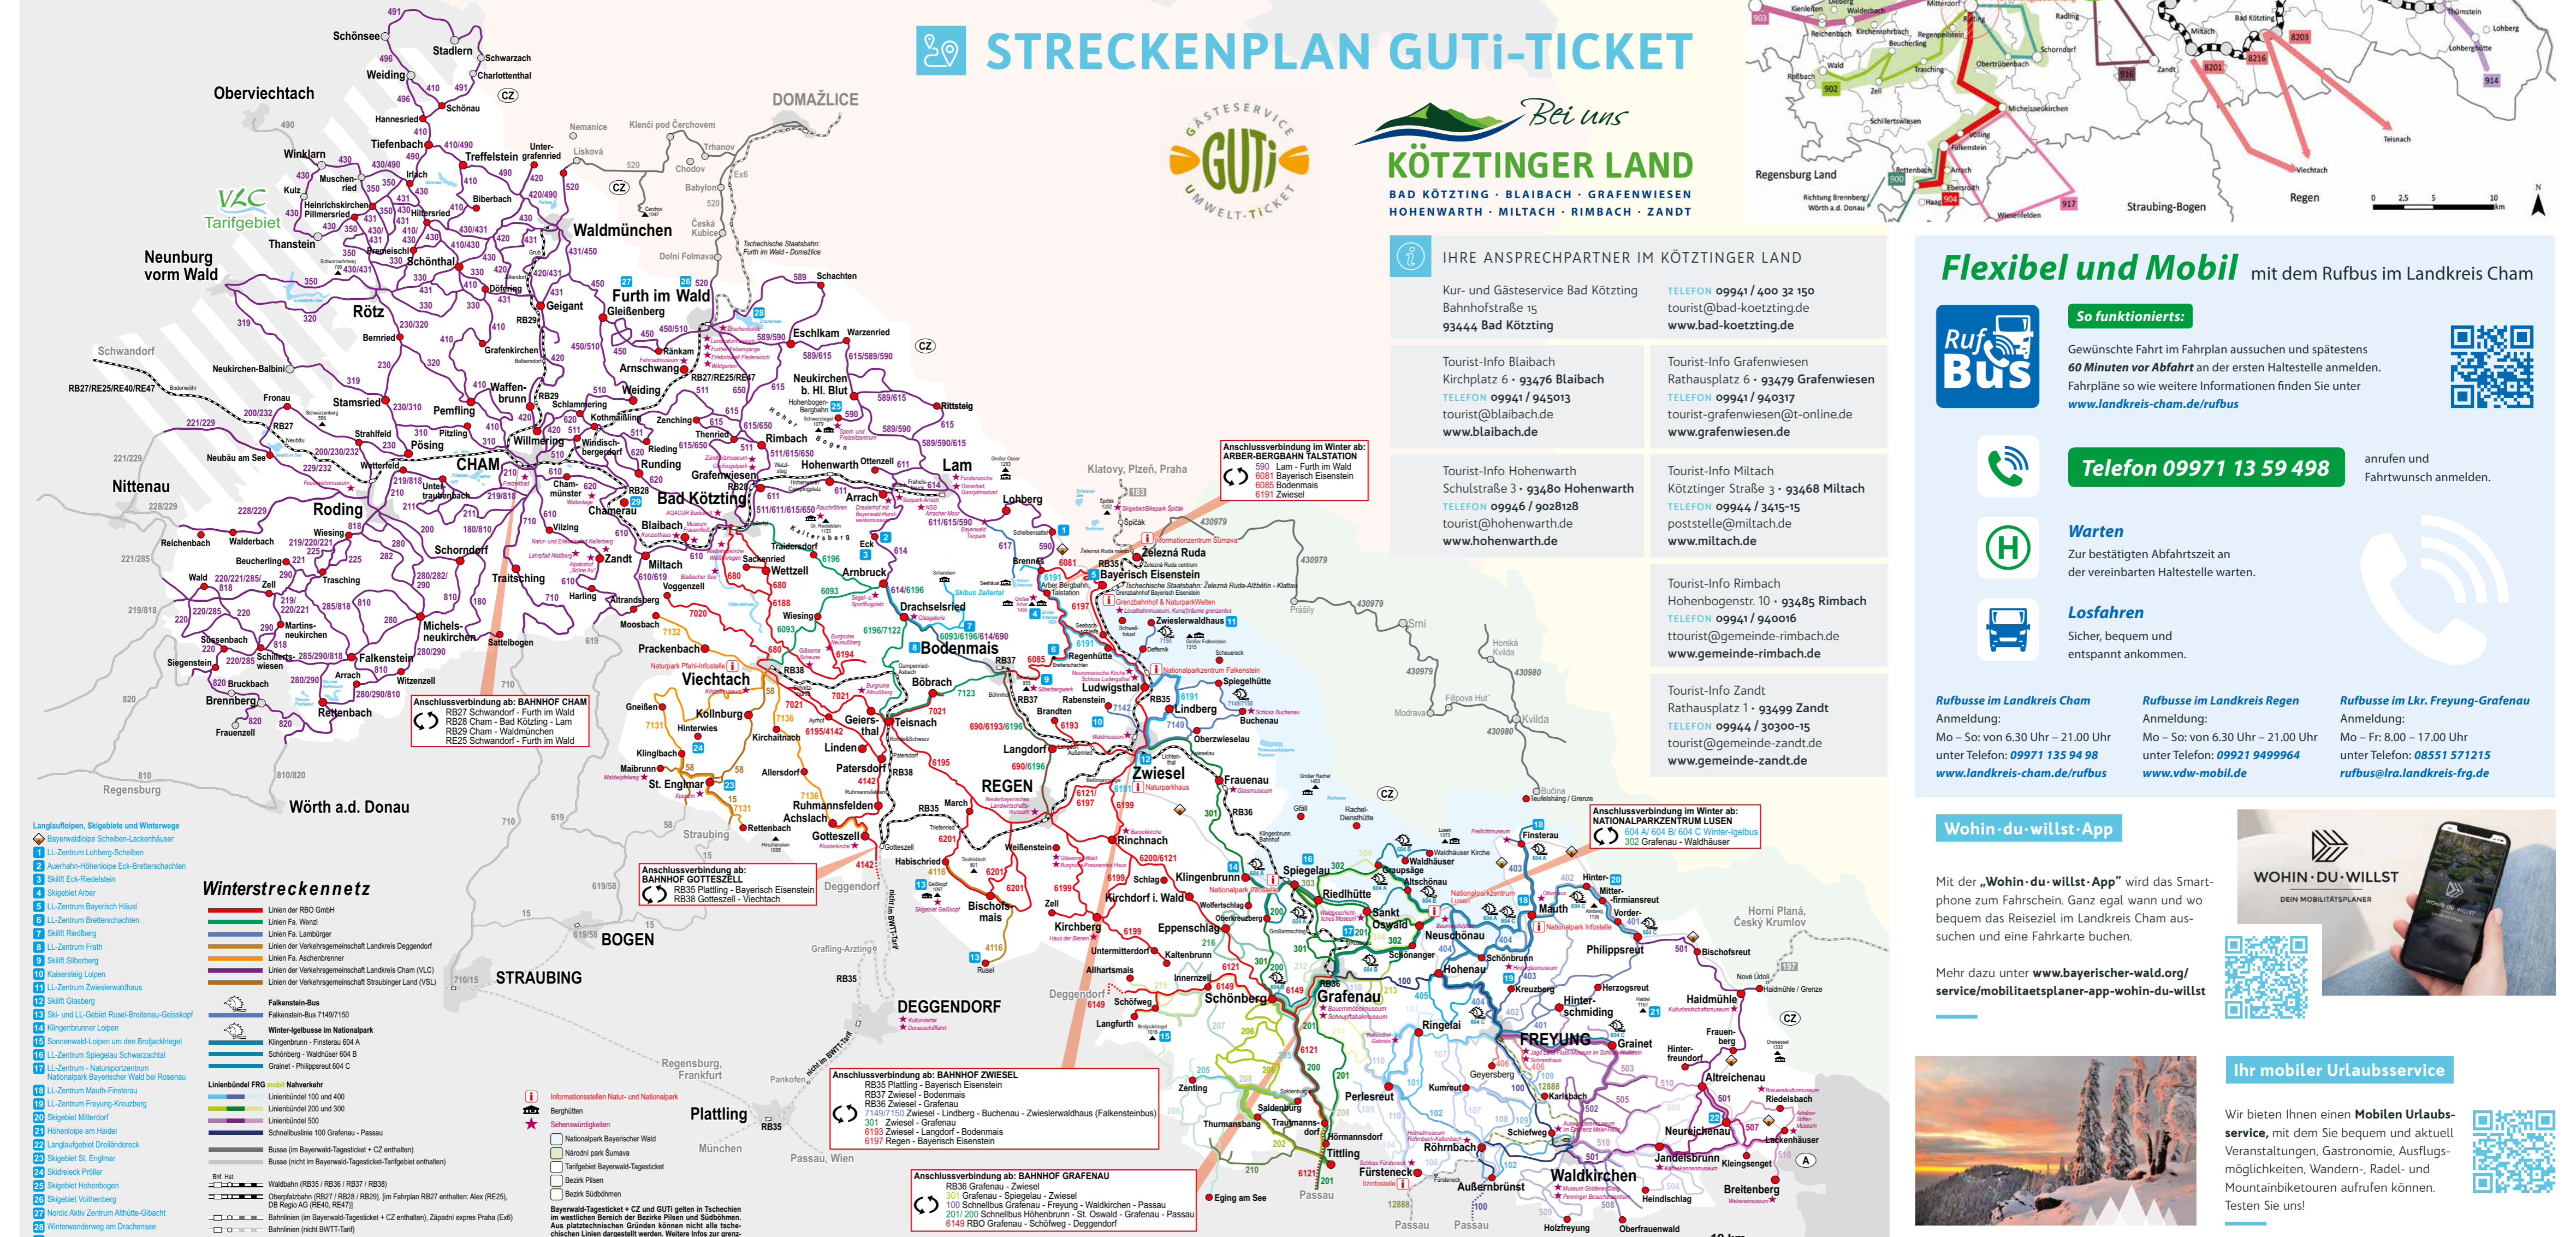

Wintertafelplan 2023/2024
NATURPARK OBERER BAYERISCHER WALD

Freifahrt-Ticket zum Urlaubsglück

Mit dem GUTi freie Fahrt ins Urlaubsglück! Kostenlos unterwegs mit Bus und Bahn sooft und wann immer Sie wollen! Für unsere Urlaubsgäste im Bayerischen Wald ein ganz besonderes „Zuckerl“.

Teilnehmende Gemeinden im Landkreis Cham sind:

- ARRASCHWANG
- BAD KÖTZING
- BLAIBACH
- CHAM
- CHAMERAU
- FURTH IM WALD
- GRAFENWIENEN
- HOHENWARTH
- LAM
- LOBBERG
- MILTACH
- NEUKIRCHEN H.L. BL.
- RIMBACH
- ZANDT

Weitere Informationen für Ihren Urlaub finden Sie unter www.bayerischer-wald.org oder einfach QR-Code scannen.

Die zentrale Anlaufstelle für alle Fragen zur Mobilität:

Mobilitäts ZENTRALE

Sie finden uns für alle Bahnfahrten im Landkreis Cham mobil

Wir machen den Landkreis Cham mobil
Schulferienverkehr - VVC-Gesellschaft - DB/ÖB/Verkehr

Öffnungszeiten:
Montag bis Freitag 7:15 - 19:15 Uhr
Samstag 10:00 - 18:00 Uhr
Dienstag 13:00 - 18:00 Uhr
www.bayern.de/landkreis

RufBus

Flexibel und Mobil mit dem Rufbus im Landkreis Cham

So funktioniert's:

Gewünschte Fahrt im Fahrplan aussuchen und spätestens **60 Minuten vor Abfahrt** an der ersten Haltestelle anmelden. Fahrpläne so wie Sie werden Informationen finden Sie unter www.landkreis-cham.de/rufbus

anrufen und Fahrtwunsch anmelden.

Telefon 09971 13 59 498

anrufen und Fahrtwunsch anmelden.

Warten
Zur benötigten Abfahrtszeit an der vereinbarten Haltestelle warten.

Losfahren
Sicher, bequem und entspannt ankommen.

Rufbus im Landkreis Cham
Anmeldung:
Mo - Sa: von 6:30 Uhr – 21:00 Uhr
unter www.landkreis-cham.de/rufbus

Rufbus im Landkreis Regen
Anmeldung:
Mo - Sa: von 6:30 Uhr – 21:00 Uhr
unter www.vdw-mobil.de

Rufbus im Lkr. Freyung-Grafenau
Anmeldung:
Mo - Fr: 8:00 - 17:00 Uhr
unter www.0855157215.rufbus@lkr.landkreis-fryg.de

Wintertafelplan 2023/2024
NATURPARK OBERER BAYERISCHER WALD

Freifahrt-Ticket zum Urlaubsglück

Mit dem GUTi freie Fahrt ins Urlaubsglück! Kostenlos unterwegs mit Bus und Bahn sooft und wann immer Sie wollen! Für unsere Urlaubsgäste im Bayerischen Wald ein ganz besonderes „Zuckerl“.

Teilnehmende Gemeinden im Landkreis Cham sind:

- ARRASCHWANG
- BAD KÖTZING
- BLAIBACH
- CHAM
- CHAMERAU
- FURTH IM WALD
- GRAFENWIENEN
- HOHENWARTH
- LAM
- LOBBERG
- MILTACH
- NEUKIRCHEN H.L. BL.
- RIMBACH
- ZANDT

Weitere Informationen für Ihren Urlaub finden Sie unter www.bayerischer-wald.org oder einfach QR-Code scannen.

Die zentrale Anlaufstelle für alle Fragen zur Mobilität:

Mobilitäts ZENTRALE

Sie finden uns für alle Bahnfahrten im Landkreis Cham mobil

Wir machen den Landkreis Cham mobil
Schulferienverkehr - VVC-Gesellschaft - DB/ÖB/Verkehr

Öffnungszeiten:
Montag bis Freitag 7:15 - 19:15 Uhr
Samstag 10:00 - 18:00 Uhr
Dienstag 13:00 - 18:00 Uhr
www.bayern.de/landkreis

ALLE INFORMATIONEN ÜBER DEN URLAUBSREGION WWW.KOETZTINGER-LAND.DE

IMPRESSUM Werbergemeinschaft Kötztlinger Land in Zusammenarbeit mit dem Landkreis Cham **GESTALTUNG LABOR 2** - Designagentur: Christian Vill. Bad Kötzting **DRUCK** Hofmann Druck & Verlag. Bad Kötzting **AUFLAGE** 4.000 Stück **AUSGABE** 2023 **GÜLTIGKEIT DER FAHRPLÄNE** vom 1. Dezember 2023 bis 14. Mai 2024. **BILDUNGSRECHT** Stefan Gruber. Oberpfalzbahn by foto.hogena.com. www.pictures.com Josef Almosen, Ludwig Jilek **HINWEISE** Alle Angaben werden sorgfältig erhoben, Änderungen und Irrtümer vorbehalten. Aus unzutreffenden Angaben kann kein Schadensersatz geltend gemacht werden. Es gelten die Beförderungsbedingungen der jeweiligen Verkehrsunternehmen. **KARTI** GUTi-Streckennetz der beteiligten Verkehrsunternehmen. Stand Dezember 2023