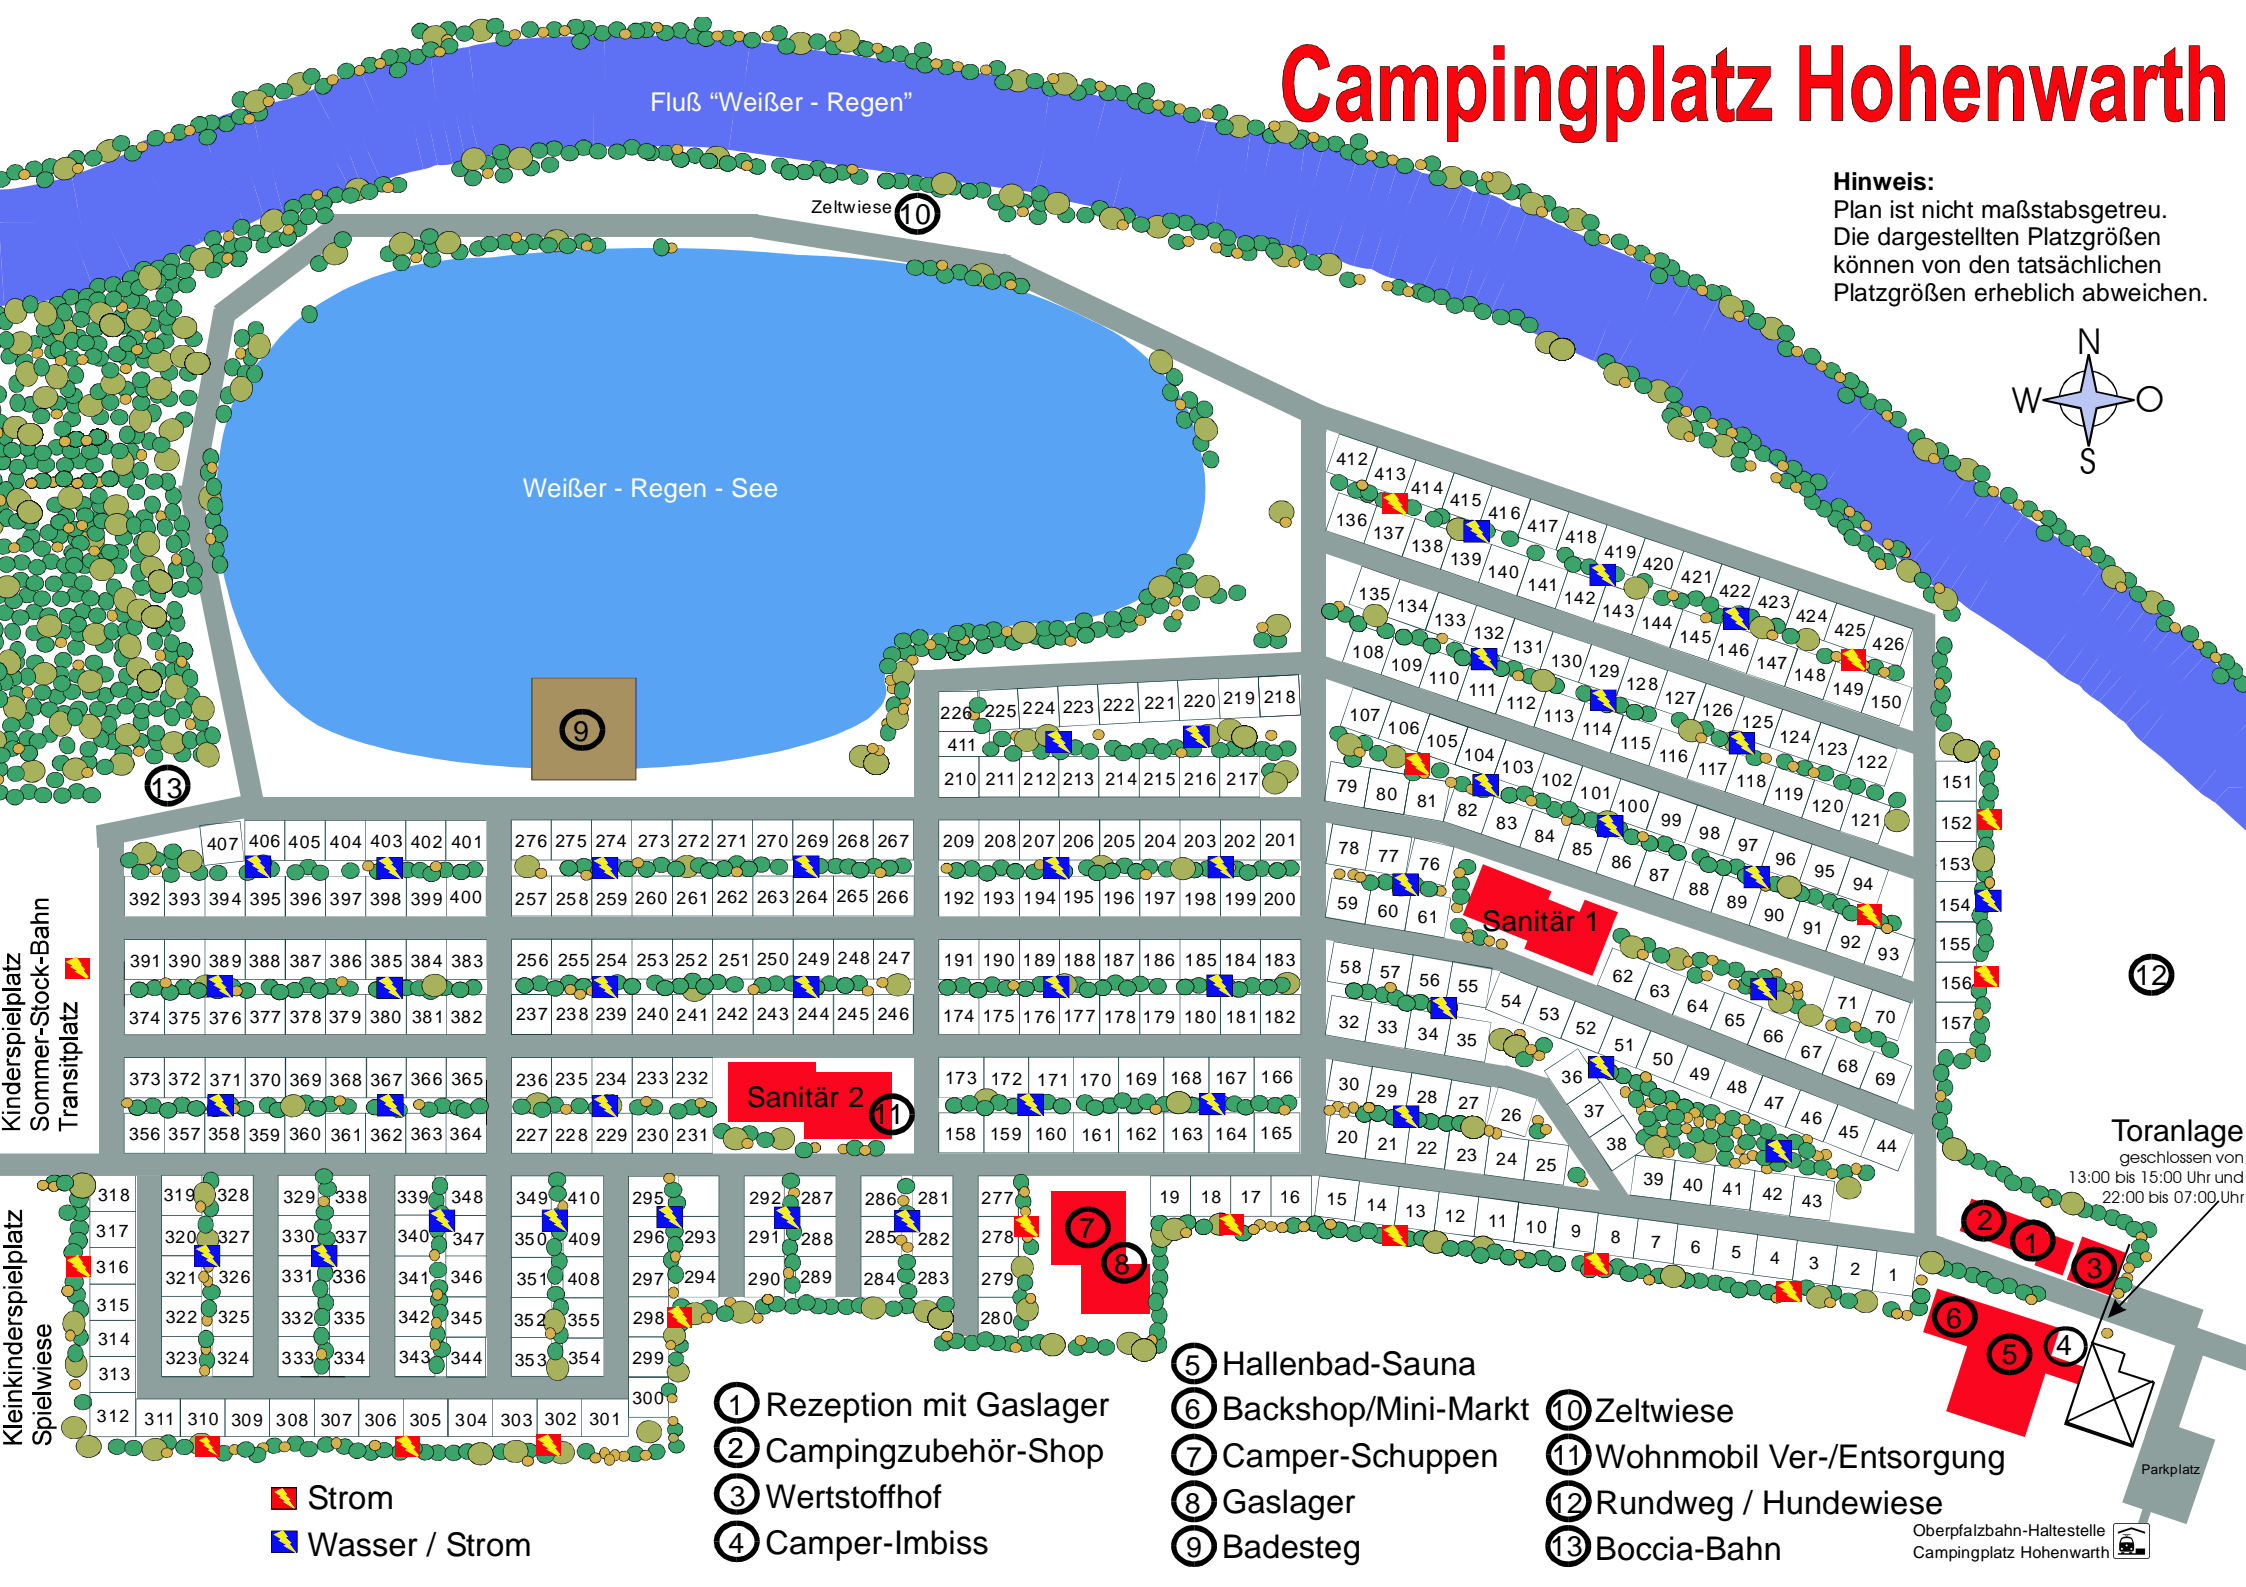

# Campingplatz Hohenwarth

**Hinweis:**  
Plan ist nicht maßstabsgetreu.  
Die dargestellten Platzgrößen  
können von den tatsächlichen  
Platzgrößen erheblich abweichen.

- Strom
- Wasser / Strom

- ① Rezeption mit Gaslager
- ② Campingzubehör-Shop
- ③ Wertstoffhof
- ④ Camper-Imbiss
- ⑤ Hallenbad-Sauna
- ⑥ Backshop/Mini-Markt
- ⑦ Camper-Schuppen
- ⑧ Gaslager
- ⑨ Badesteg
- ⑩ Zeltwiese
- ⑪ Wohnmobil Ver-/Entsorgung
- ⑫ Rundweg / Hundewiese
- ⑬ Boccia-Bahn

**Toranlage**  
geschlossen von  
13:00 bis 15:00 Uhr und  
22:00 bis 07:00 Uhr

Oberpfalzbahn-Haltestelle  
Campingplatz Hohenwarth